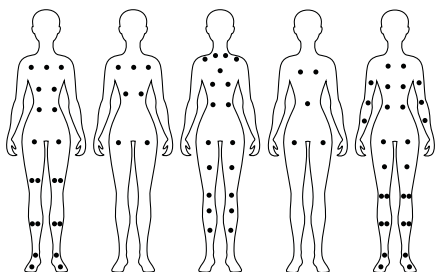

Caractéristiques

Coloris acrylique ☐

Finitions habillage ☐

Dimensions	220 x 220 x 94 cm	Chute d'eau	Fontaine + Cascade
Places assises	3	Aromathérapie	Oui
Places allongées	2	Chromothérapie	Oui
Jets en acier chromé inoxydable	88	Leds sur la ligne d'eau	Oui
dont jets Hydro	78	avec jets rétro-éclairés 3.5' et 5'	Oui
dont jets Air rétro éclairés	10	Désinfection	Ozonnateur + lampes UV
Boîtier électronique	US Balboa® system BP6013 + SpaTouch3 + 2 boutons AXIO	Appuis-têtes	3
Pompe de massage LX®	2 x 1500 W + 1 x 2250 W	Musique	Avec bluetooth Balboa® BBA
Pompe de circulation LX®	400 W	Isolation	Oui
Blower LX®	700 W	Acrylique Aristech	Oui
Réchauffeur	3000 W	Puissance électrique max	32 A
Evacuation	Drain + vidage par gravité	Poids à vide	420 kg
Détecteur de niveau	Oui	Contenance	1670 L